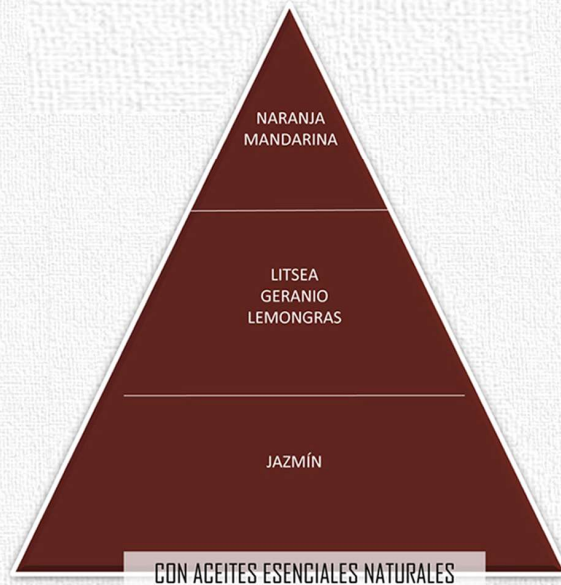

ELEMENTS YOGA LINE

REF. 2417 - GOTERO 30 ML. ACEITE ESENCIA ZEN PURO 30 ML.

- ZEN TIME - FRAGÁNCIA PARA MEDITAR (CONCENTRACIÓN)
- ENERGY VITAL - POTÉNCIA LA ENERGIA Y LA VITALIDAD
- RELAX - PROPORCIONA RELAX , TRANQUILIDAD Y BIENESTAR

ELEMENTS

RELAX & WELLNESS
(RELAX -BIENESTAR)

CÍTRICO - FLORAL - MUSK

ENERGY VITAL (VITALIDAD)

ACORDE CÍTRICO

ZEN TIME (MEDITACIÓN)

AMADERADO - AMBARADO - MUSK