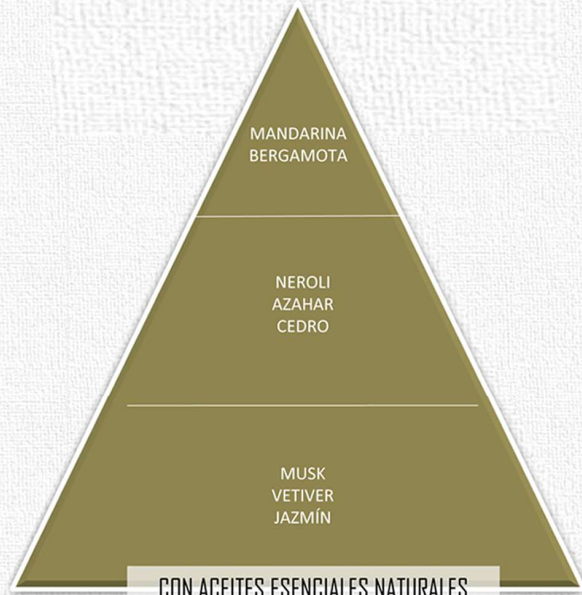

ELEMENTS YOGA LINE

REF. 2412 - SPRAY "ELEMENTS" LINEA ZEN - 100 ML.
REF. 2413 - SPRAY "ELEMENTS" LINEA ZEN - 300 ML.

- ZEN TIME - FRAGÁNCIA PARA MEDITAR (CONCENTRACIÓN)
- ENERGY VITAL - POTÉNCIA LA ENERGIA Y LA VITALIDAD
- RELAX - PROPORCIONA RELAX , TRANQUILIDAD Y BIENESTAR

ELEMENTS YOGA LINE

REF. 2417 - GOTERO 30 ML. ACEITE ESENCIA ZEN PURO 30 ML.

- ZEN TIME - FRAGÁNCIA PARA MEDITAR (CONCENTRACIÓN)
- ENERGY VITAL - POTÉNCIA LA ENERGIA Y LA VITALIDAD
- RELAX - PROPORCIONA RELAX , TRANQUILIDAD Y BIENESTAR

ELEMENTS

RELAX & WELLNESS
(RELAX -BIENESTAR)

CÍTRICO - FLORAL - MUSK

ENERGY VITAL (VITALIDAD)

ACORDE CÍTRICO

ZEN TIME (MEDITACIÓN)

AMADERADO - AMBARADO - MUSK